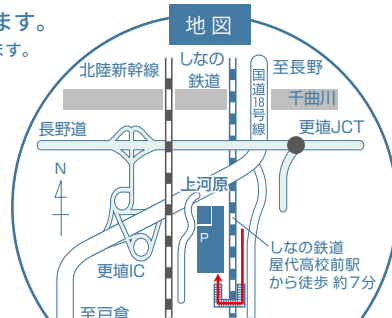

栄泉堂 さま

長野の食材を使った、手作り和菓子、洋菓子のお店

NEBIRAKI さま

色とりどりのピクルスやジャム、雑貨などの旅するお店

協賛出展

住友生命 さま

血管年齢診断・ベジチェック体験

姿勢矯正院 さま

30分の骨盤調整を特別価格の1000円で!

開催場所 フレックスジャパン本社 長野県千曲市屋代2451
TEL 026-261-3000

商品販売は屋内で開催いたします。
※フードエリアは屋外で開催いたします。

- お車でお越しの際は、交通ルールを遵守し、気をつけてご来場ください。駐車は係の者の指示に従ってお停めください。
- しなの鉄道をご利用の方は「屋代高校前駅」下車後、南の跨線橋を渡ってお越しください。屋代高校前駅から徒歩 約7分。