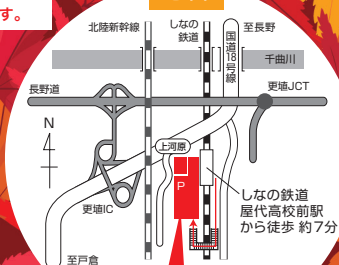

商品販売は屋内で開催いたします。

※フードエリアは屋外で開催いたします。

- お車でお越しの際は、交通ルールを遵守し、気をつけてご来場ください。駐車は係者の指示に従ってお停めください。
- しなの鉄道をご利用の方は「屋代高校前駅」下車後、南の跨線橋を渡ってお越しください。屋代高校前駅から徒歩 約7分。

地図

フレックスジャパン本社
プラトウ千曲店も同時開催

※各商品には数に限りがございます。お早めにお越しください。